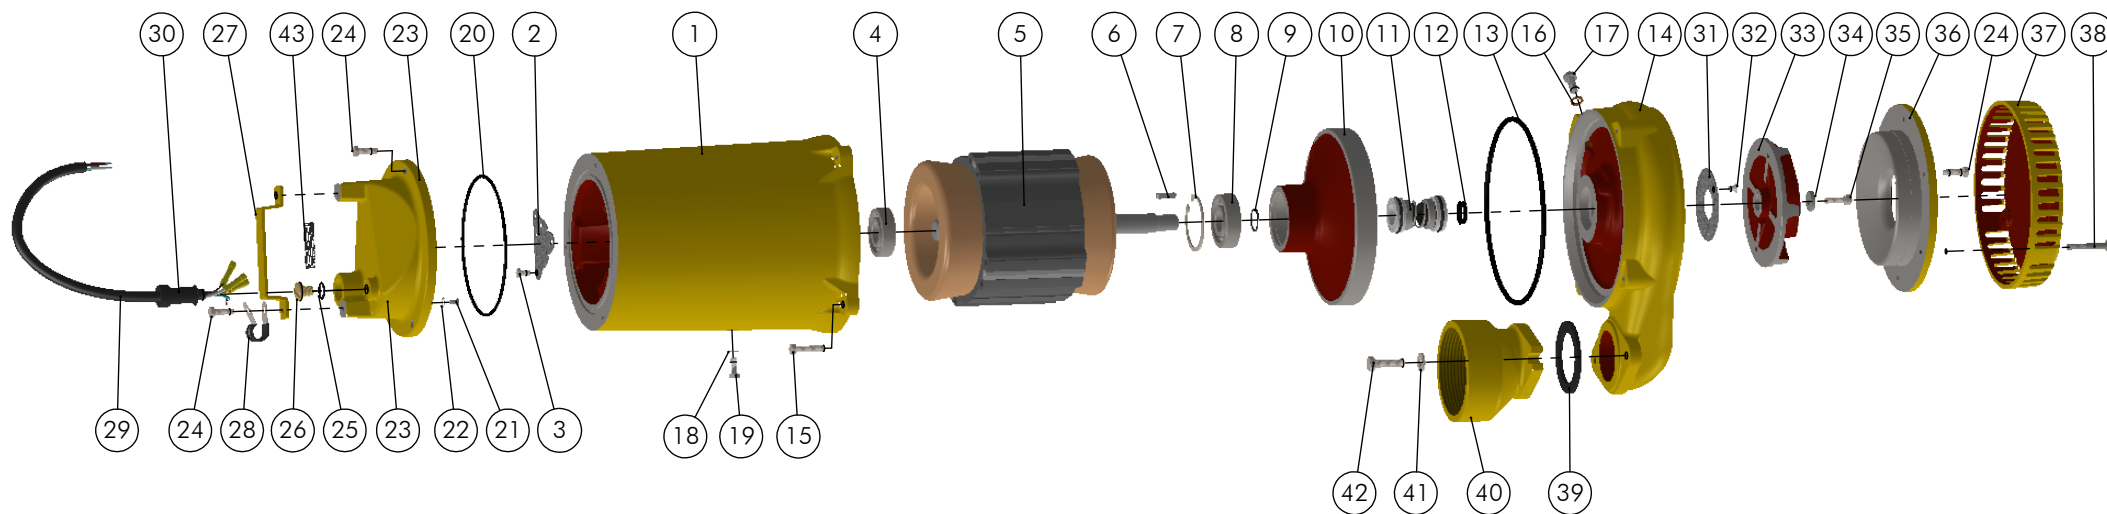

RECALQUE: 3" BSP

25	Anel O'ring Ø9,19 x Ø2,62mm 010038.NBR	Pç	1	00805
24	Paraf. Sext M6 x 1.0 x 20mm Inox	Pç	8	09459
23	Tampa Camisa Motor TSB-500 / TSB-1000	Pç	1	09230
22	Arruela de Pressão Dentada M5 Externa (TSB)	Pç	1	09255
21	Paraf. Fenda Simples M5x0,8x8.0mm	Pç	1	09258
20	Anel O'ring Ø129,6 x Ø4,0mm	Pç	1	09248
19	Paraf. Sext. M6 x 1.0 x 16mm (Inox)	Pç	1	09460
18	Arruela Vedação Cobre M6 (TSB-500 / TSB-1000)	Pç	1	09466
17	Paraf. Allen M8 x 1.25 x 16mm (Inox)	Pç	1	09464
16	Arruela Vedação Cobre M8 (TSB-500/ TSB-1000)	Pç	1	09470
15	Paraf. Sext M6 x 1.0 x 30mm (Inox)	Pç	4	09462
14	Carcaça TSB-1000	Pç	1	09358
13	Anel O'ring Ø170,82 x Ø5,33mm (TB-364)	Pç	1	09475
12	Anel V-Ring VA-018 (NAK) TSB-1000	Pç	1	09477
11	Selo Mec. 3/4" T21 Buna/Graf./Inox304 Sede O'ring.	Pç	1	09414
10	Tampa Traseira TSB-1000	Pç	1	09361
9	Anel Elástico 501.020.03 P-11	Pç	1	01080
8	Rolamento 6304 C3	Pç	1	09378
7	Anel Elást. 502-052 (Ø55 x 2mm) (TSB-500/TSB-1000)	Pç	1	09465
6	Chaveta 5 x 5 x 20mm (AA) DIN 6885	Pç	1	09469
5	Estator e Rotor 4.Ocv Trif. 2P 56. 220/380V	Pç	1	13015913
4	Rolamento 6204 C3	Pç	1	01049
3	Paraf. Sext M5 x 0.8 x 10mm (Inox)	Pç	3	09467
2	Protetor do Rolamento (TSB-500 / TSB-1000)	Pç	1	09401
1	Camisa Motor TSBD-1000	Pç	1	09357
Pos.	Descrição	Unid.	Qtde	Código